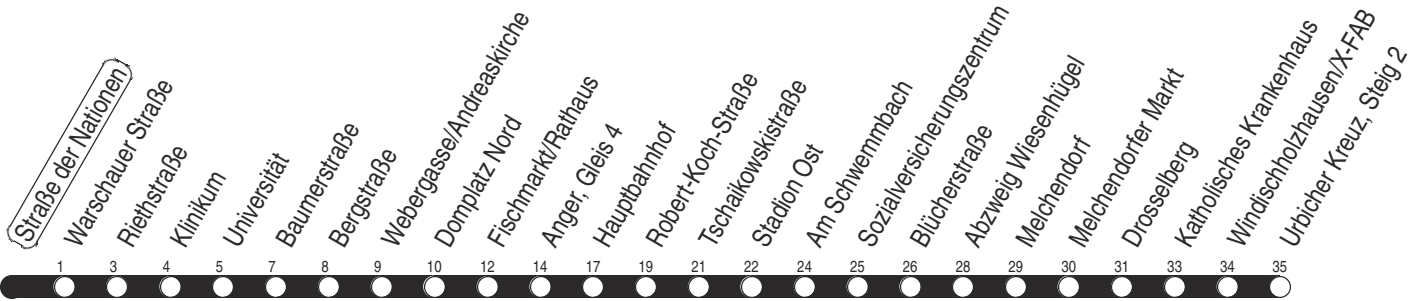

3, N3 Straße der Nationen

Richtung: Urbicher Kreuz

gültig ab / valid from:
01.02.2025

Fahrzeit in Minuten / journey time (min)

Stunde hour	Montag – Donnerstag Mondays to Thursdays	Freitag Fridays	Samstag Saturdays	Sonntag / Feiertag Sundays / Public holidays
2	38 _N	38 _N	38 _N	38 _N
3	38 _N	38 _N	38 _N	38 _N
4	38 _N	38 _N	38 _N	38 _N
5	12 27 42 57	12 27 42 57	38 _N 58	38 _w 58
6	09 19 29 39 49 59	09 19 29 39 49 59	23 43	28 58
7	09 19 29 39 49 59	09 19 29 39 49 59	03 23 43	28 58
8	09 19 29 39 49 59	09 19 29 39 49 59	03 23 42 57	23 43
9	09 19 29 39 49 59	09 19 29 39 49 59	12 27 42 57	03 23 43
10	09 19 29 39 49 59	09 19 29 39 49 59	12 27 42 57	03 23 42 57
11	09 19 29 39 49 59	09 19 29 39 49 59	12 27 42 57	12 27 42 57
12	09 19 29 39 49 59	09 19 29 39 49 59	12 27 42 57	12 27 42 57
13	09 19 29 39 49 59	09 19 29 39 49 59	12 27 42 57	12 27 42 57
14	09 19 29 39 49 59	09 19 29 39 49 59	12 27 42 57	12 27 42 57
15	09 19 29 39 49 59	09 19 29 39 49 59	12 27 42 57	12 27 42 57
16	09 19 29 39 49 59	09 19 29 39 49 59	12 27 42 57	12 27 42 57
17	09 19 29 39 49 59	09 19 29 39 49 59	12 27 42 57	12 27 42 57
18	13 27 42 57	13 27 42 57	12 27 42 57	12 27 42 57
19	12 27 43	12 27 43	12 27 43	12 30 40 58
20	03 23 43	03 23 43	03 23 43	28 58
21	03 23 43	03 23 43	03 23 43	28 58
22	03 28 58	03 23 43	03 23 43	28 58
23	28 58	03 23 43	03 23 43	28 58
0	38 _N 50	03 10 38 _N	03 10 38 _N	38 _N 50 _K
1	25	38 _N	38 _N	25 _K

K : nur bis Klinikum

N : Linie N3 - über Rieth und Wiesenhügel

w : Linie 2 - über Rieth und nur bis Wiesenhügel

Diese Linie verkehrt am 17.04., 30.04., 28.05., 02.10. und 30.10.2025 wie Freitag.

Diese Linie verkehrt am 18.04., 20.04., 08.06., 20.09., 03.10. und 31.10.2025 ab 20:00 Uhr wie Samstag.

Diese Linie verkehrt an Heiligabend bis 17:00 Uhr und an Silvester bis 23:00 Uhr wie Samstag, anschließend nach Sonderfahrplan.

Schulferien in Thüringen: 03.02. - 07.02.2025, 07.04. - 17.04.2025, 30.05.2025, 30.06. - 08.08.2025, 06.10. - 17.10.2025, 22.12.2025 - 02.01.2026