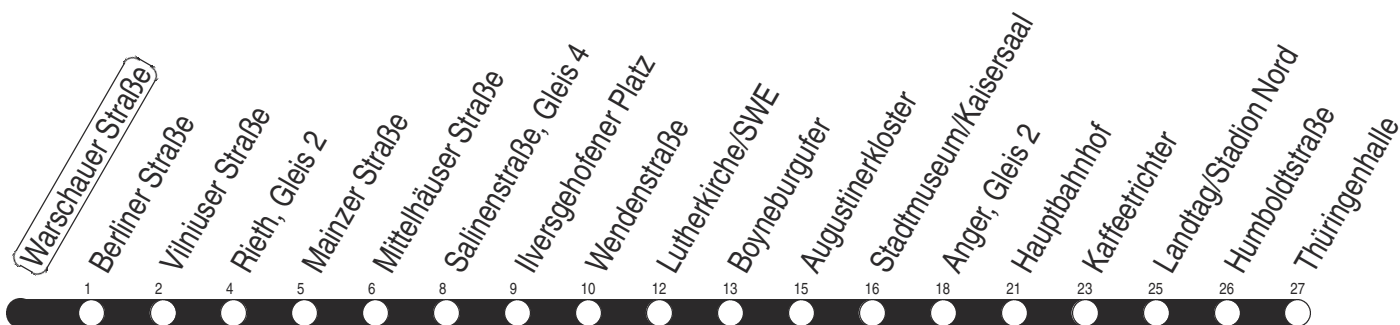

Tram**1, N1****Sonderfahrplan****Warschauer Straße**

Richtung: Thüringenhalle

gültig ab / valid from:
01.02.2025

Fahrzeit in Minuten / journey time (min)

Stunde hour	Montag – Donnerstag Mondays to Thursdays	Freitag Fridays	Samstag Saturdays	Sonntag / Feiertag Sundays / Public holidays
2			12 _N	12 _N
3			12 _N	12 _N
4	12 _N 58	12 _N 58	12 _N	12 _N
5	13 28 43 57	13 28 43 57	12 _N	12 _N
6	08 18 28 38 48 58	08 18 28 38 48 58		
7	08 18 28 38 _B 48 58 _B	08 18 28 38 _B 48 58 _B		
8	08 18 _B 38 _B 58 _B	08 18 _B 38 _B 58 _B		
9	18 _B 38 _B 58 _B	18 _B 38 _B 58 _B		
10	18 _B 38 _B 58 _B	18 _B 38 _B 58 _B		
11	18 _B 38 _B 58 _B	18 _B 38 _B 58 _B		
12	18 _B 38 _B 58 _B	18 _B 38 _B 58 _B		
13	18 _B 38 _B 58	18 _B 38 _B 58		
14	18 28 38 48 58	18 28 38 48 58		
15	08 18 28 38 48 58	08 18 28 38 48 58		
16	08 18 28 38 48 58	08 18 28 38 48 58		
17	08 18 28 38 48 58	08 18 28 38 48 58		
18	13	13		
19				
20				
21				
22				
23				
0				
1		12 _N	12 _N	

B : ab Anger weiter bis Brühler Garten

N : Linie N1 - ab Anger weiter als Linie N3 bis Urbicher Kreuz über Wiesenhügel

Diese Linie verkehrt am 17.04., 30.04., 28.05., 02.10. und 30.10.2025 wie Freitag.

Diese Linie verkehrt am 18.04., 20.04., 08.06., 20.09., 03.10. und 31.10.2025 ab 20:00 Uhr wie Samstag.

Diese Linie verkehrt an Heiligabend bis 17:00 Uhr und an Silvester bis 23:00 Uhr wie Samstag, anschließend nach Sonderfahrplan.

Schulferien in Thüringen: 03.02. - 07.02.2025, 07.04. - 17.04.2025, 30.05.2025, 30.06. - 08.08.2025, 06.10. - 17.10.2025, 22.12.2025 - 02.01.2026