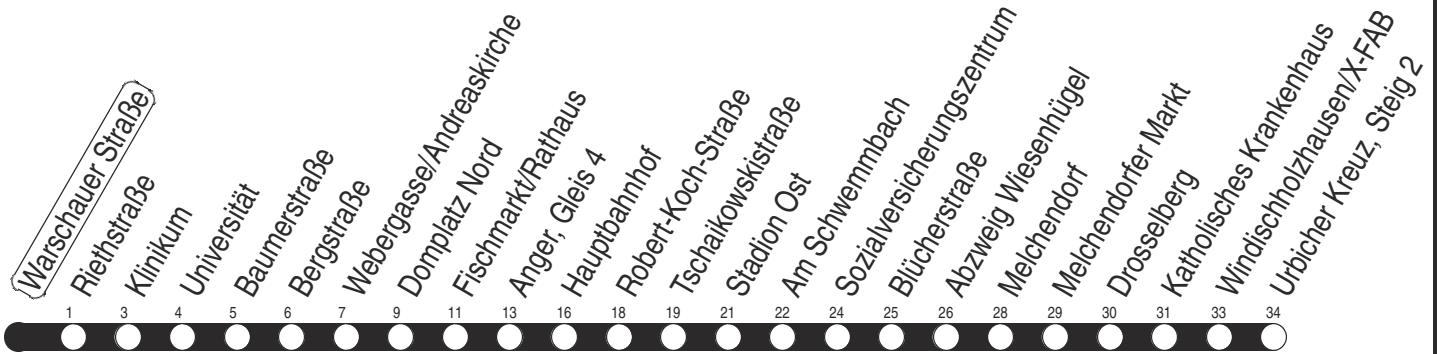

3, N3 Warschauer Straße

Richtung: Urbicher Kreuz

gültig ab / valid from:
01.02.2025

Fahrzeit in Minuten / journey time (min)

Stunde hour	Montag – Donnerstag Mondays to Thursdays	Freitag Fridays	Samstag Saturdays	Sonntag / Feiertag Sundays / Public holidays
2	40 _N	40 _N	40 _N	40 _N
3	40 _N	40 _N	40 _N	40 _N
4	40 _N	40 _N	40 _N	40 _N
5	14 29 44 59	14 29 44 59	40 _N	40 _w
6	11 21 31 41 51	11 21 31 41 51	00 25 45	00 30
7	01 11 21 31 41 51	01 11 21 31 41 51	05 25 45	00 30
8	01 11 21 31 41 51	01 11 21 31 41 51	05 25 44 59	00 25 45
9	01 11 21 31 41 51	01 11 21 31 41 51	14 29 44 59	05 25 45
10	01 11 21 31 41 51	01 11 21 31 41 51	14 29 44 59	05 25 44 59
11	01 11 21 31 41 51	01 11 21 31 41 51	14 29 44 59	14 29 44 59
12	01 11 21 31 41 51	01 11 21 31 41 51	14 29 44 59	14 29 44 59
13	01 11 21 31 41 51	01 11 21 31 41 51	14 29 44 59	14 29 44 59
14	01 11 21 31 41 51	01 11 21 31 41 51	14 29 44 59	14 29 44 59
15	01 11 21 31 41 51	01 11 21 31 41 51	14 29 44 59	14 29 44 59
16	01 11 21 31 41 51	01 11 21 31 41 51	14 29 44 59	14 29 44 59
17	01 11 21 31 41 51	01 11 21 31 41 51	14 29 44 59	14 29 44 59
18	01 15 29 44 59	01 15 29 44 59	14 29 44 59	14 29 44 59
19	14 29 45	14 29 45	14 29 45	14 32 42
20	05 25 45	05 25 45	05 25 45	00 30
21	05 25 45	05 25 45	05 25 45	00 30
22	05 30	05 25 45	05 25 45	00 30
23	00 30	05 25 45	05 25 45	00 30
0	00 40 _N 52	05 12 40 _N	05 12 40 _N	00 40 _N 52 _K
1	27	40 _N	40 _N	27 _K

K : nur bis Klinikum

N : Linie N3 - über Rieth und Wiesenhügel

w : Linie 2 - über Rieth und nur bis Wiesenhügel

Diese Linie verkehrt am 17.04., 30.04., 28.05., 02.10. und 30.10.2025 wie Freitag.

Diese Linie verkehrt am 18.04., 20.04., 08.06., 20.09., 03.10. und 31.10.2025 ab 20:00 Uhr wie Samstag.

Diese Linie verkehrt an Heiligabend bis 17:00 Uhr und an Silvester bis 23:00 Uhr wie Samstag, anschließend nach Sonderfahrplan.

Schulferien in Thüringen: 03.02. - 07.02.2025, 07.04. - 17.04.2025, 30.05.2025, 30.06. - 08.08.2025, 06.10. - 17.10.2025, 22.12.2025 - 02.01.2026