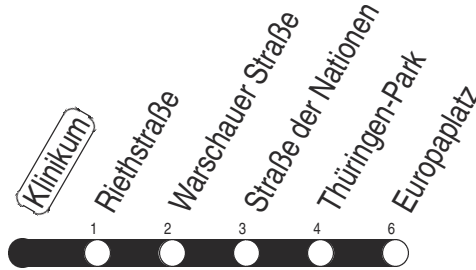

Tram 3, N3 Klinikum

Richtung: Europaplatz

gültig ab / valid from:
01.02.2025

Fahrzeit in Minuten / journey time (min)

Stunde hour	Montag – Donnerstag Mondays to Thursdays	Freitag Fridays	Samstag Saturdays	Sonntag / Feiertag Sundays / Public holidays
2	27	27		
3	09 _N 59	09 _N 59	09 _N	09 _N
4	09 _N 59	09 _N 59	09 _N	09 _N
5	09 29 44 59	09 29 44 59	09 _N	09 _N
6	14 26 37 47 57	14 26 37 47 57	09 39 59	09 _N 39
7	07 17 27 37 47 57	07 17 27 37 47 57	19 39 59	09 39
8	07 17 27 37 47 57	07 17 27 37 47 57	19 39 59	09 39 59
9	07 17 27 37 47 57	07 17 27 37 47 57	14 29 44 59	19 39 59
10	07 17 27 37 47 57	07 17 27 37 47 57	14 29 44 59	19 39 59
11	07 17 27 37 47 57	07 17 27 37 47 57	14 29 44 59	14 29 44 59
12	07 17 27 37 47 57	07 17 27 37 47 57	14 29 44 59	14 29 44 59
13	07 17 27 37 47 57	07 17 27 37 47 57	14 29 44 59	14 29 44 59
14	07 17 27 37 47 57	07 17 27 37 47 57	14 29 44 59	14 29 44 59
15	07 17 27 37 47 57	07 17 27 37 47 57	14 29 44 59	14 29 44 59
16	07 17 27 37 47 57	07 17 27 37 47 57	14 29 44 59	14 29 44 59
17	07 17 27 37 47 57	07 17 27 37 47 57	14 29 44 59	14 29 44 59
18	07 17 29 44 59	07 17 29 44 59	14 29 44 59	14 29 44 59
19	14 29 44	14 29 44	14 29 44	14 29 44
20	02 19 39 59	02 19 39 59	02 19 39 59	09 39
21	19 39 59	19 39 59	19 39 59	09 39
22	19 39	19 39 59	19 39 59	09 39
23	09 39	19 39 59	19 39 59	09 39
0	09 39	19 39	19 39	09 39
1	09 _N	09 _N	09 _N	09 _N
2		09 _N	09 _N	

N : Linie N3 - über Rieth

Diese Linie verkehrt am 17.04., 30.04., 28.05., 02.10. und 30.10.2025 wie Freitag.

Diese Linie verkehrt am 18.04., 20.04., 08.06., 20.09., 03.10. und 31.10.2025 ab 20:00 Uhr wie Samstag.

Diese Linie verkehrt an Heiligabend bis 17:00 Uhr und an Silvester bis 23:00 Uhr wie Samstag, anschließend nach Sonderfahrplan.

Schulferien in Thüringen: 03.02. - 07.02.2025, 07.04. - 17.04.2025, 30.05.2025, 30.06. - 08.08.2025, 06.10. - 17.10.2025, 22.12.2025 - 02.01.2026