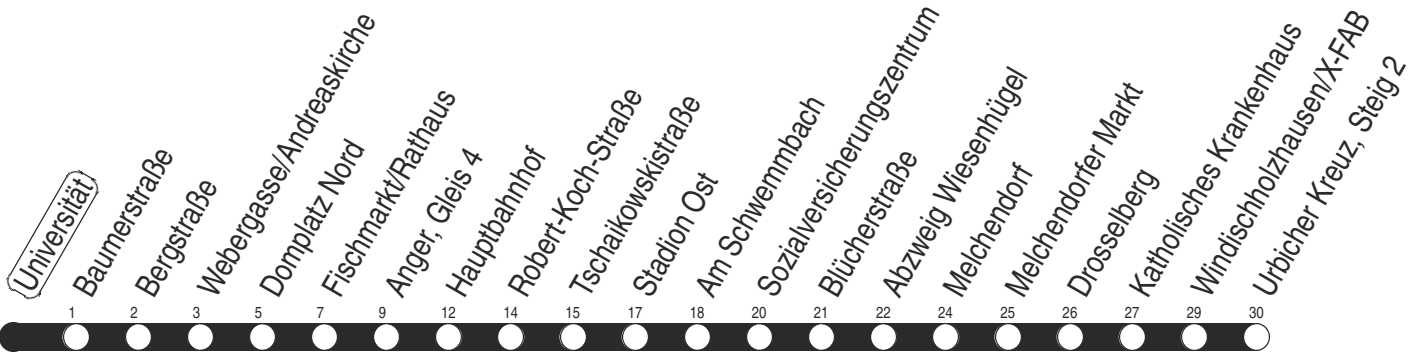

# 3, N3 Universität

Richtung: Urbicher Kreuz

gültig ab / valid from:  
01.02.2025

Fahrzeit in Minuten / journey time (min)

Stunde hour	Montag – Donnerstag Mondays to Thursdays	Freitag Fridays	Samstag Saturdays	Sonntag / Feiertag Sundays / Public holidays
2	50 <sub>N</sub>	50 <sub>N</sub>	50 <sub>N</sub>	50 <sub>N</sub>
3	50 <sub>N</sub>	50 <sub>N</sub>	50 <sub>N</sub>	50 <sub>N</sub>
4	50 <sub>N</sub>	50 <sub>N</sub>	50 <sub>N</sub>	50 <sub>N</sub>
5	18 33 48	18 33 48	50 <sub>N</sub>	50 <sub>w</sub>
6	03 15 25 35 45 55	03 15 25 35 45 55	04 29 49	04 34
7	05 15 25 35 45 55	05 15 25 35 45 55	09 29 49	04 34
8	05 15 25 35 45 55	05 15 25 35 45 55	09 29 48	04 29 49
9	05 15 25 35 45 55	05 15 25 35 45 55	03 18 33 48	09 29 49
10	05 15 25 35 45 55	05 15 25 35 45 55	03 18 33 48	09 29 48
11	05 15 25 35 45 55	05 15 25 35 45 55	03 18 33 48	03 18 33 48
12	05 15 25 35 45 55	05 15 25 35 45 55	03 18 33 48	03 18 33 48
13	05 15 25 35 45 55	05 15 25 35 45 55	03 18 33 48	03 18 33 48
14	05 15 25 35 45 55	05 15 25 35 45 55	03 18 33 48	03 18 33 48
15	05 15 25 35 45 55	05 15 25 35 45 55	03 18 33 48	03 18 33 48
16	05 15 25 35 45 55	05 15 25 35 45 55	03 18 33 48	03 18 33 48
17	05 15 25 35 45 55	05 15 25 35 45 55	03 18 33 48	03 18 33 48
18	05 19 33 48	05 19 33 48	03 18 33 48	03 18 33 48
19	03 18 33 49	03 18 33 49	03 18 33 49	03 18 36
20	09 29 49	09 29 49	09 29 49	04 34
21	09 29 49	09 29 49	09 29 49	04 34
22	09 34	09 29 49	09 29 49	04 34
23	04 34	09 29 49	09 29 49	04 34
0	04 50 <sub>N</sub>	09 50 <sub>N</sub>	09 50 <sub>N</sub>	04 50 <sub>N</sub>
1		50 <sub>N</sub>	50 <sub>N</sub>	

N : Linie N3 - über Wiesenhügel

w : Linie 2 - nur bis Wiesenhügel

Diese Linie verkehrt am 17.04., 30.04., 28.05., 02.10. und 30.10.2025 wie Freitag.

Diese Linie verkehrt am 18.04., 20.04., 08.06., 20.09., 03.10. und 31.10.2025 ab 20:00 Uhr wie Samstag.