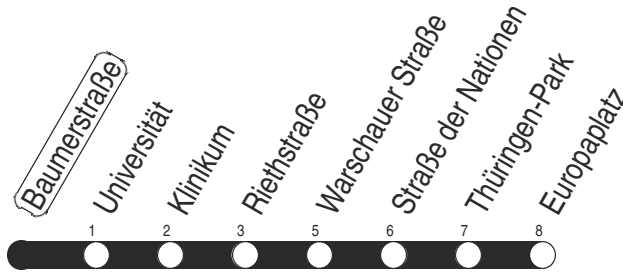

# Tram 3, N3 Baumerstraße

Richtung: Europaplatz

gültig ab / valid from:  
01.02.2025

Fahrzeit in Minuten / journey time (min)

Stunde hour	Montag – Donnerstag Mondays to Thursdays	Freitag Fridays	Samstag Saturdays	Sonntag / Feiertag Sundays / Public holidays
3	06 <sub>N</sub>	06 <sub>N</sub>	06 <sub>N</sub>	06 <sub>N</sub>
4	06 <sub>N</sub>	06 <sub>N</sub>	06 <sub>N</sub>	06 <sub>N</sub>
5	06 26 41 56	06 26 41 56	06 <sub>N</sub>	06 <sub>N</sub>
6	11 23 34 44 54	11 23 34 44 54	06 36 56	06 <sub>N</sub> 36
7	04 14 24 34 44 54	04 14 24 34 44 54	16 36 56	06 36
8	04 14 24 34 44 54	04 14 24 34 44 54	16 36 56	06 36 56
9	04 14 24 34 44 54	04 14 24 34 44 54	11 26 41 56	16 36 56
10	04 14 24 34 44 54	04 14 24 34 44 54	11 26 41 56	16 36 56
11	04 14 24 34 44 54	04 14 24 34 44 54	11 26 41 56	11 26 41 56
12	04 14 24 34 44 54	04 14 24 34 44 54	11 26 41 56	11 26 41 56
13	04 14 24 34 44 54	04 14 24 34 44 54	11 26 41 56	11 26 41 56
14	04 14 24 34 44 54	04 14 24 34 44 54	11 26 41 56	11 26 41 56
15	04 14 24 34 44 54	04 14 24 34 44 54	11 26 41 56	11 26 41 56
16	04 14 24 34 44 54	04 14 24 34 44 54	11 26 41 56	11 26 41 56
17	04 14 24 34 44 54	04 14 24 34 44 54	11 26 41 56	11 26 41 56
18	04 14 26 41 56	04 14 26 41 56	11 26 41 56	11 26 41 56
19	11 26 41 59	11 26 41 59	11 26 41 59	11 26 41
20	16 36 56	16 36 56	16 36 56	06 36
21	16 36 56	16 36 56	16 36 56	06 36
22	16 36	16 36 56	16 36 56	06 36
23	06 36	16 36 56	16 36 56	06 36
0	06 36	16 36	16 36	06 36
1	06 <sub>N</sub>	06 <sub>N</sub>	06 <sub>N</sub>	06 <sub>N</sub>
2		06 <sub>N</sub>	06 <sub>N</sub>	

N : Linie N3 - über Rieth

Diese Linie verkehrt am 17.04., 30.04., 28.05., 02.10. und 30.10.2025 wie Freitag.

Diese Linie verkehrt am 18.04., 20.04., 08.06., 20.09., 03.10. und 31.10.2025 ab 20:00 Uhr wie Samstag.