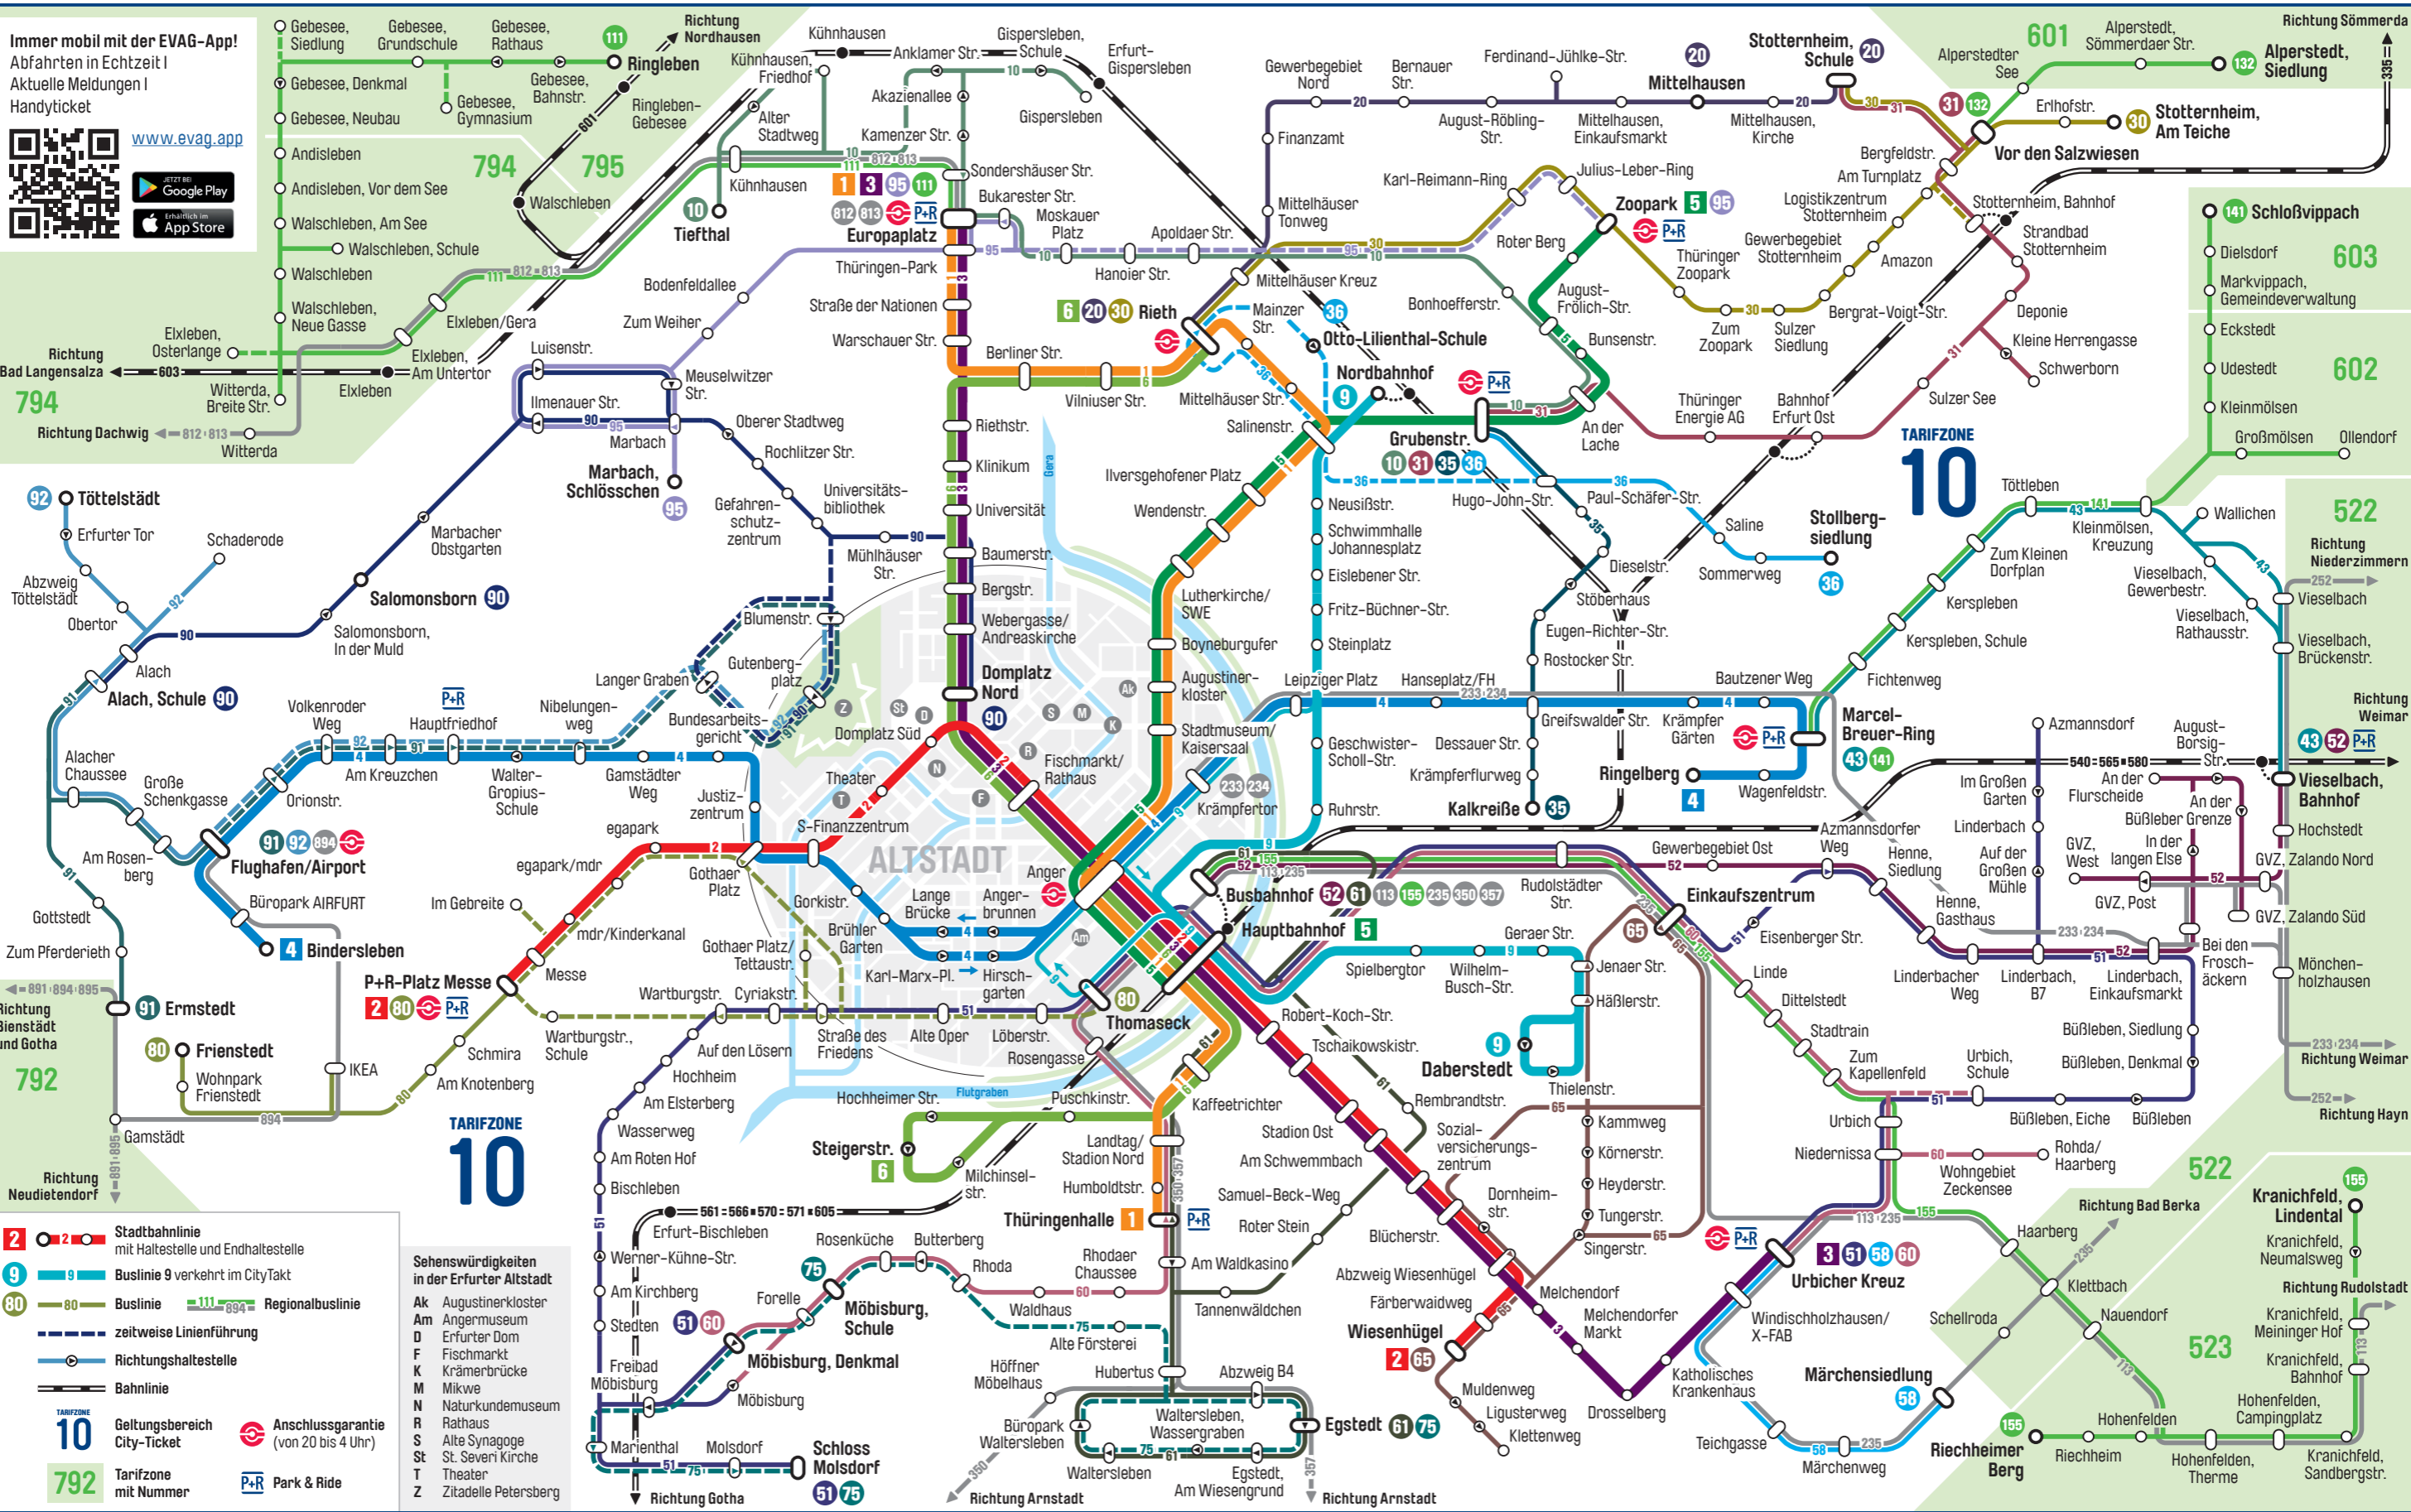

Netzplan Erfurt

gültig ab 1.2.2026

Immer mobil mit der EVAG-App!

Abfahrten in Echtzeit | Aktuelle Meldungen | Handyticket

Redaktionschluss: Februar 2026. Änderungen vorbehalten. Infografik: Baumgardt Consultants, Gesellschaft für Marketing und Kommunikation BR, www.baumgardt-online.de

- 2** Stadtbahnlinie mit Haltestelle und Endhaltestelle
- 9** Buslinie 9 verkehrt im CityTakt
- 80** Buslinie **111-894** Regionalbuslinie
- zeitweise Linienführung
- Richtungshaltestelle
- Bahnlinie
- TARIFZONE 10** Geltungsbereich City-Ticket
- 792** Tarifzone mit Nummer
- P+R** Anschlussgarantie (von 20 bis 4 Uhr)
- P+R** Park & Ride

- Sehenswürdigkeiten in der Erfurter Altstadt**
- Ak** Augustinerkloster
 - Am** Angermuseum
 - D** Erfurter Dom
 - F** Fischmarkt
 - K** Krämerbrücke
 - M** Mikwe
 - N** Naturkundemuseum
 - R** Rathaus
 - S** Alte Synagoge
 - St** St. Severi Kirche
 - T** Theater
 - Z** Zitadelle Petersberg