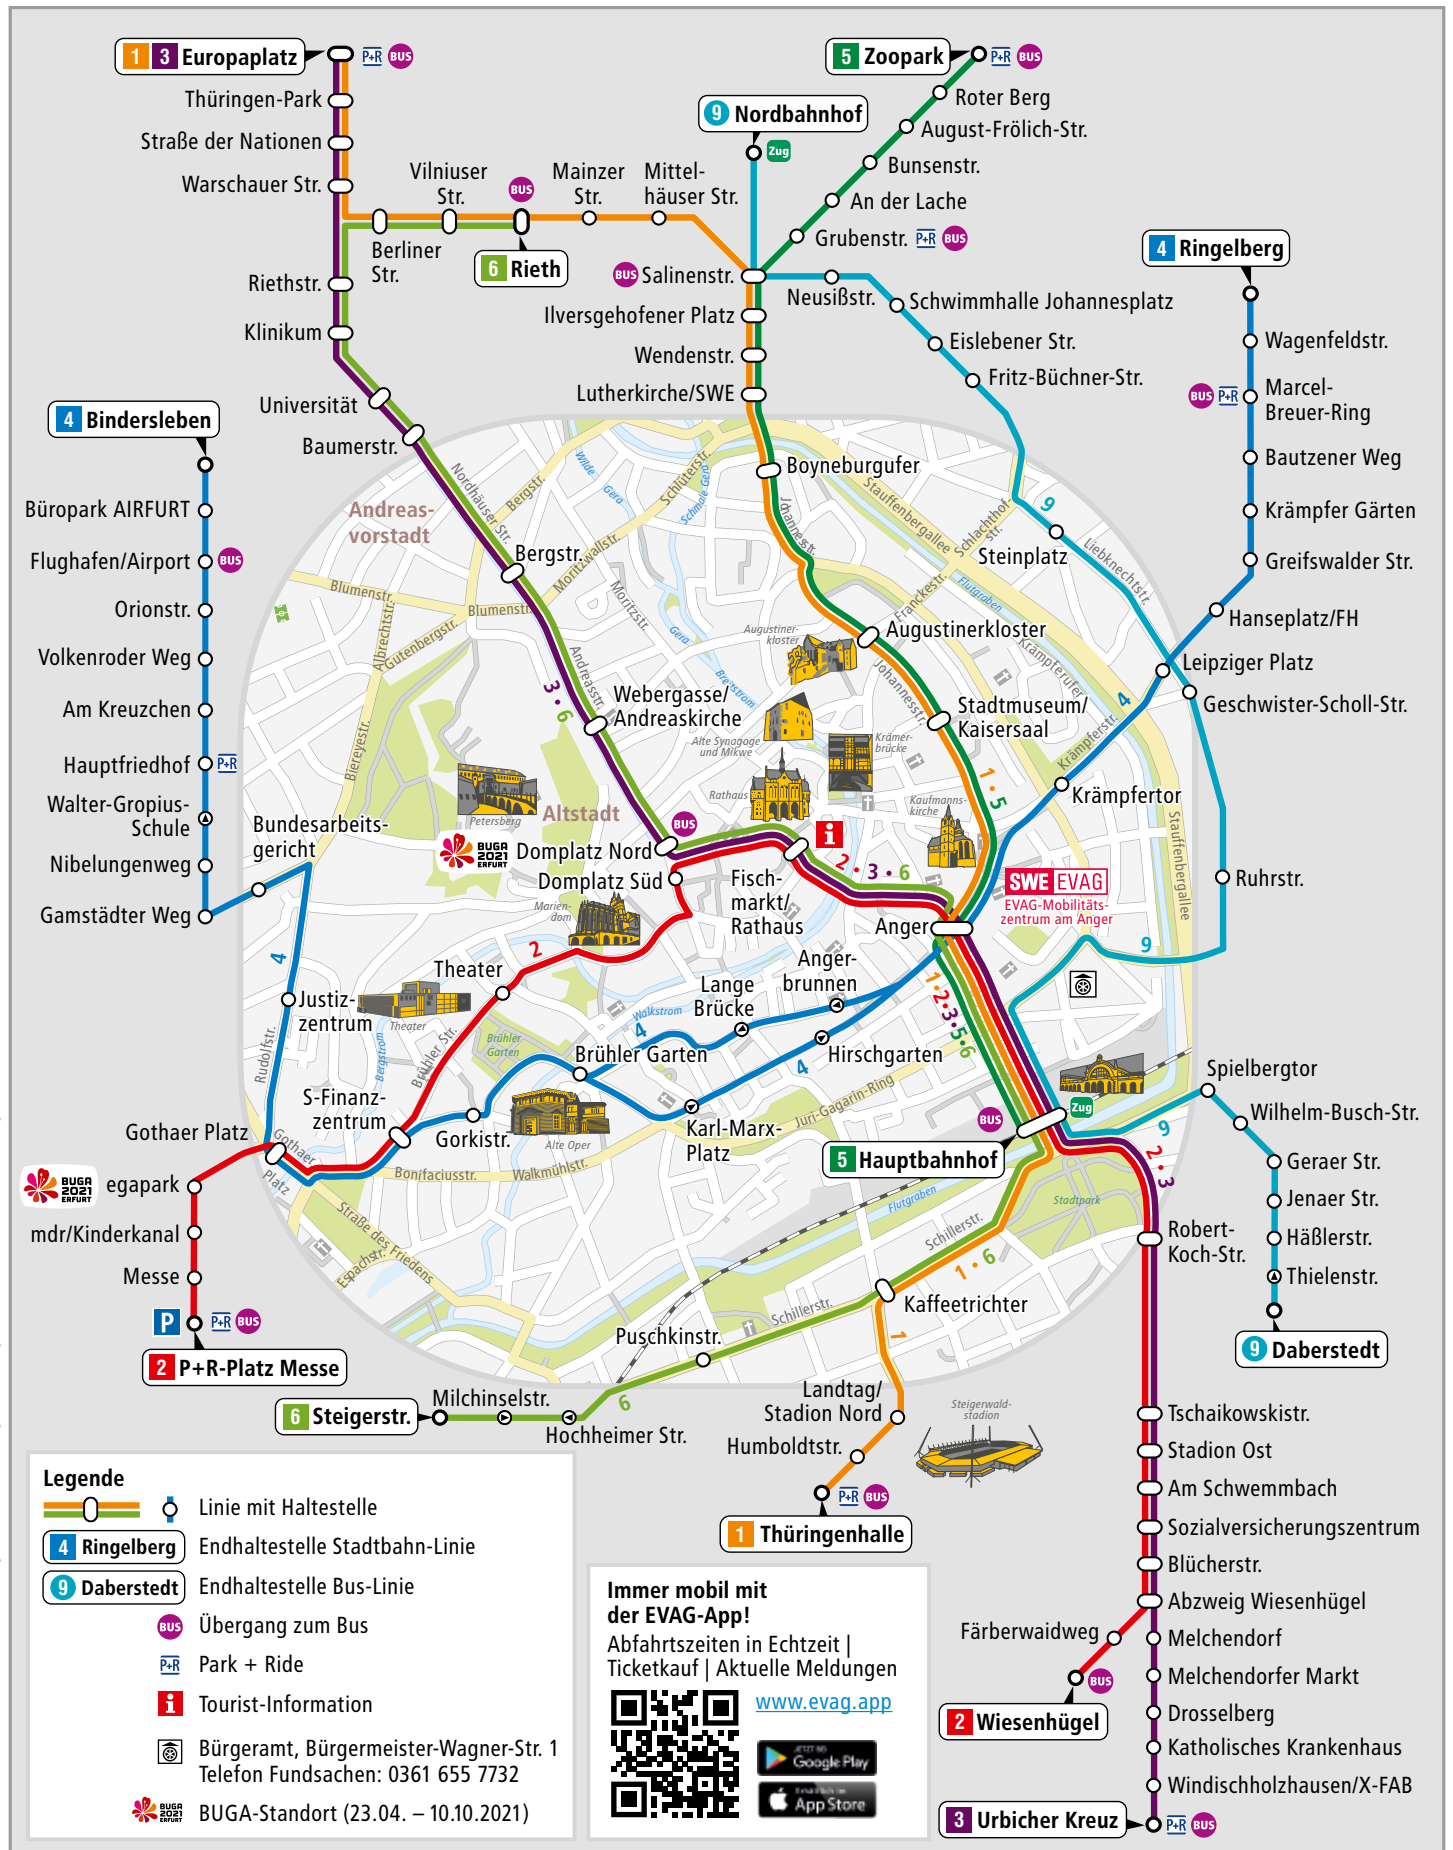

10 min
Mo-Fr
6-18 Uhr

Der Erfurt City Takt

SWE EVAG

VMT
Verkehrsverbund
Mittelthüringen

Alle Stadtbahn-Linien verkehren montags bis freitags von 06:00 bis 18:00 Uhr im 10-Minuten-Takt.

gültig ab: 23.04.2021

Legende

- Linie mit Haltestelle
- Endhaltestelle Stadtbahn-Linie
- Endhaltestelle Bus-Linie
- Übergang zum Bus
- Park + Ride
- Tourist-Information
- Bürgeramt, Bürgermeister-Wagner-Str. 1
Telefon Fundsachen: 0361 655 7732
- BUGA-Standort (23.04. - 10.10.2021)

Immer mobil mit der EVAG-App!
Abfahrtszeiten in Echtzeit | Ticketkauf | Aktuelle Meldungen

www.evag.app