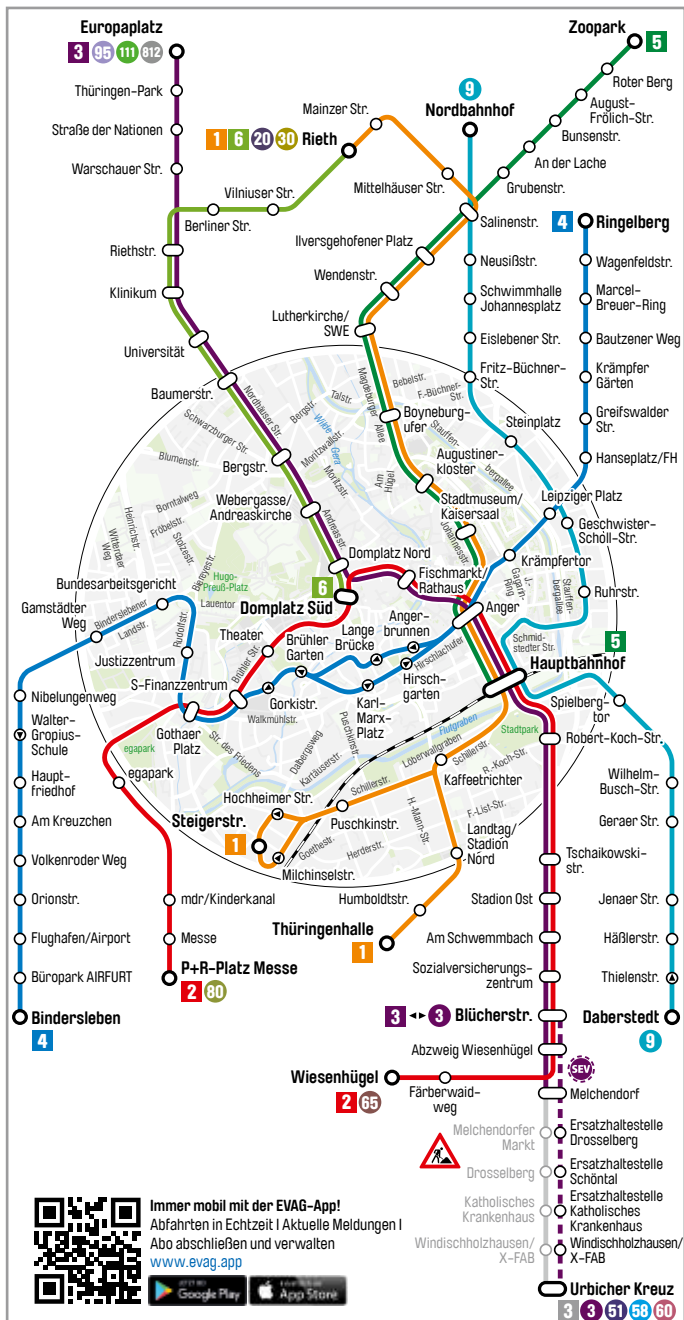

# Liniennetz

gültig vom 30.09.2024 (04:00 Uhr)  
bis 14.10.2024 (04:00 Uhr)

Redaktionschluss: September 2024, Änderungen vorbehalten. Infografik: Baumgardt Consultants GmbH, [www.baumgardt-online.de](http://www.baumgardt-online.de)