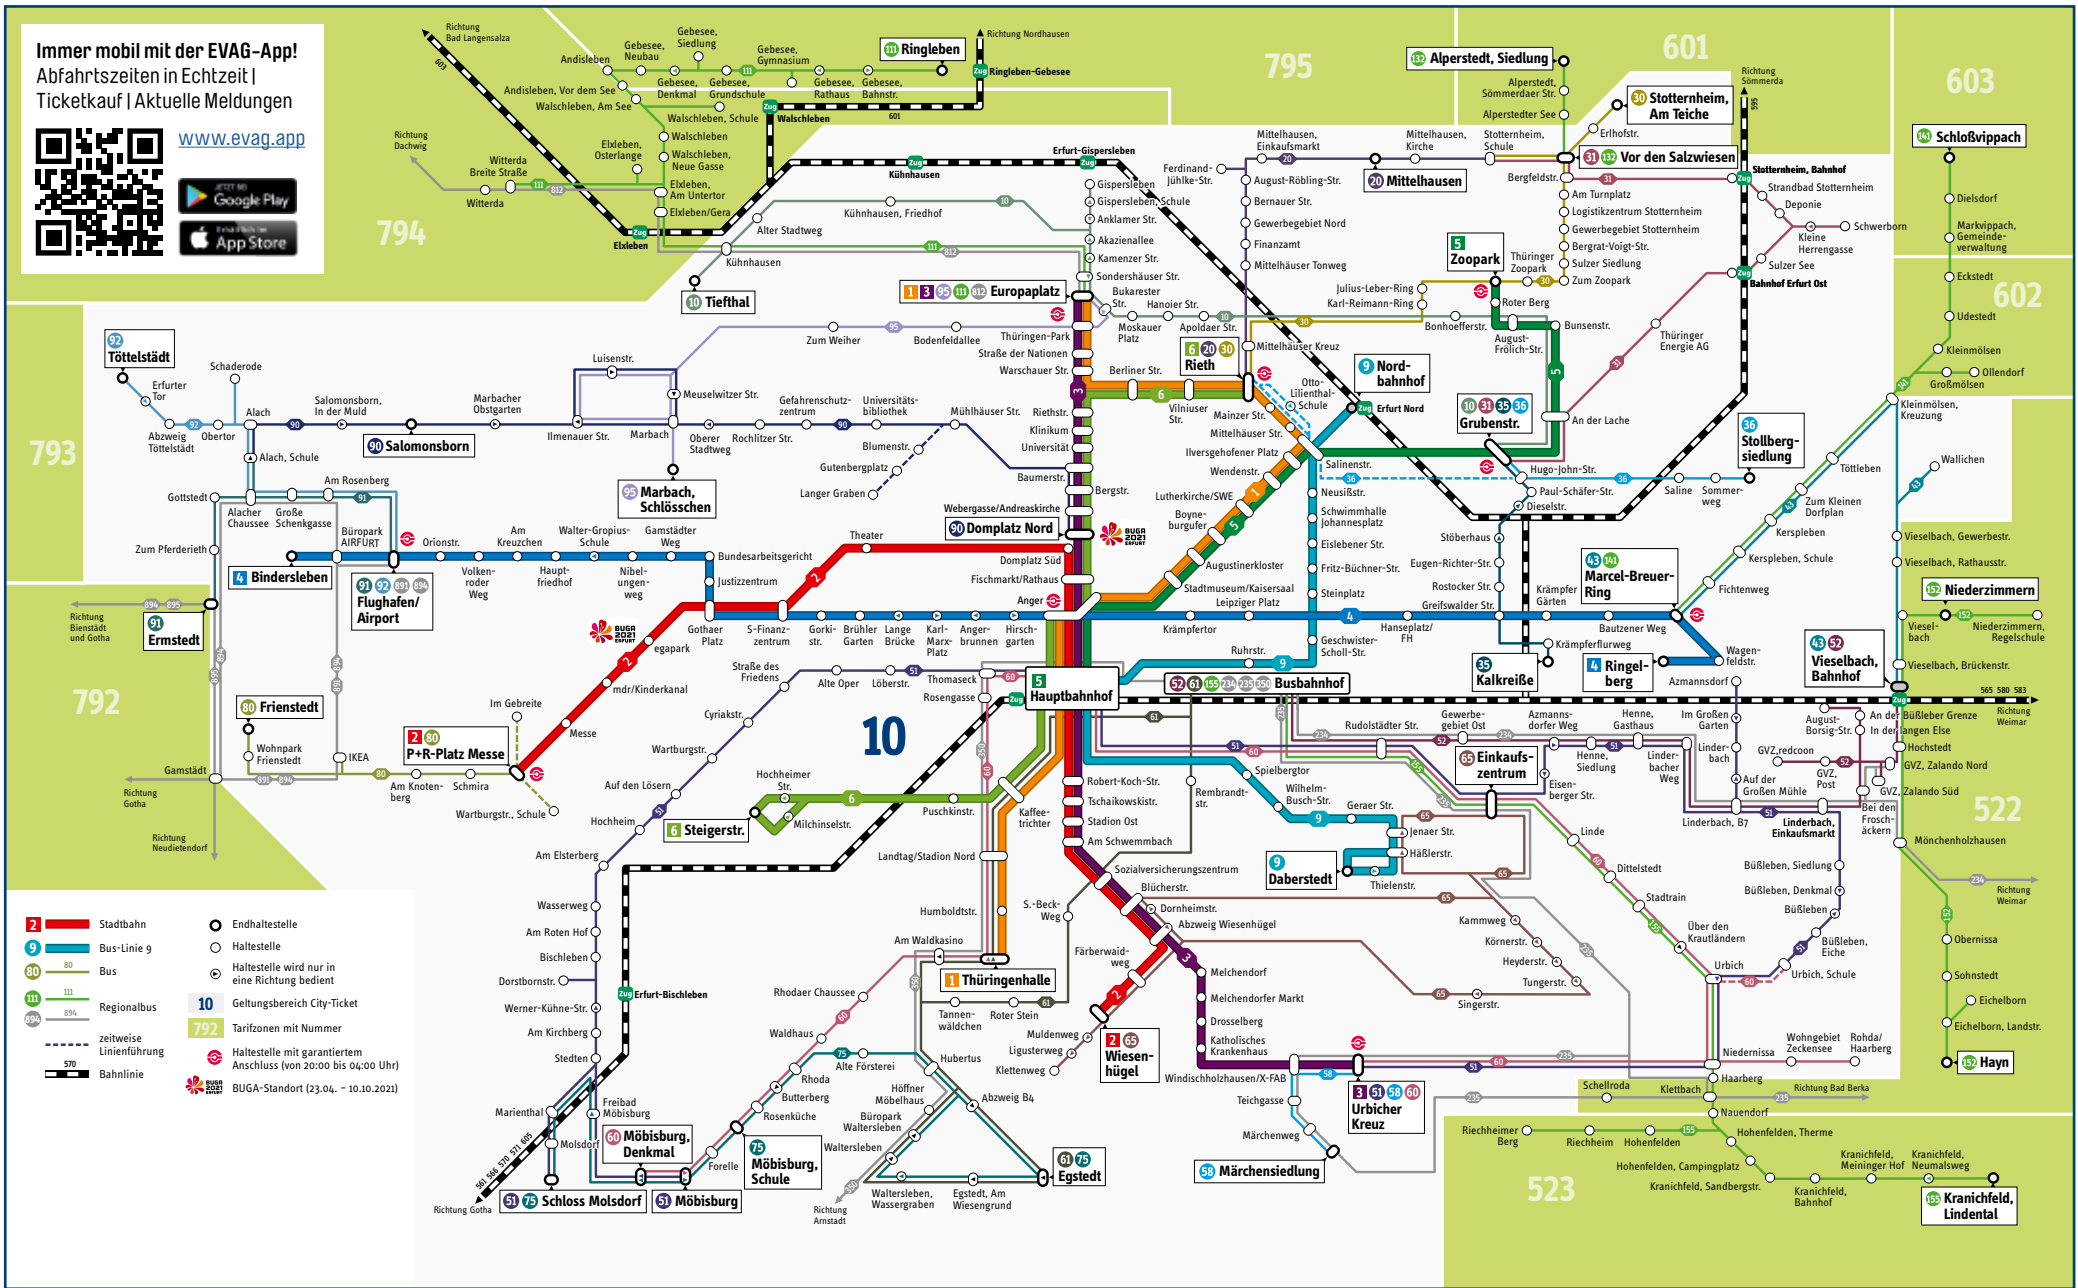

Netzplan Erfurt

gültig ab 23.04.2021

Immer mobil mit der EVAG-App!
Abfahrtszeiten in Echtzeit |
Ticketkauf | Aktuelle Meldungen

www.evag.app

Redaktionsschluss: 04.02.2021, Änderungen vorbehalten. Infografik: Baumgardt-Consultants, Gesellschaft für Marketing und Kommunikation bR, www.baumgardt-online.de

- 2** Stadtbahn
- 9** Bus-Linie 9
- 80** Bus
- 111** Bus
- 834** Regionalbus
- 10** Geltungsbereich City-Ticket
- 792** Tarifzonen mit Nummer
- zeitweise Linienführung
- 570** Bahnlinie
- Endhaltestelle
- Haltestelle
- Haltestelle wird nur in eine Richtung bedient
- Haltestelle mit garantiertem Anschluss (von 20:00 bis 04:00 Uhr)
- BUGA-Standort (23.04. - 10.10.2021)